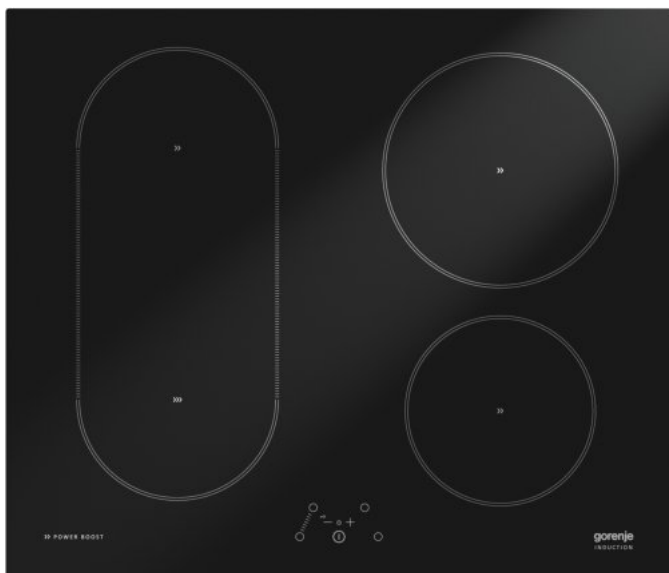

IT635SC

gorenje

NYHET

Induktionshäll

BridgeZone

Timer

ChildLock

Färg: **Svart**

Slipad kant

Timerfunktion

BridgeZone

PowerBoost

AllBoost

SuperSilent

4 induction kokzoner Vänster fram: Ø 18.5 cm, 1.4/2 kW, Höger fram: Ø 16.5 cm, 1.2/1.4 kW, Vänster bak: Ø 18.5 cm, 1.2/1.4 kW, Höger bak: Ø 20.5 cm, 2/2.3 kW

Restvärmeindikator

ChildLock

Märkeffekt: **7,100 w**

Nisch dimensioner (HxBxD): **5.2 x 56 x 49 cm**

Mått (BxHxD): **59.5 x 5.6 x 51 cm**

Emballagemått (BxHxD): **71 x 17 x 63.5 cm**

Inbyggnadsmått (BxHxD): **56 x 5.2 x 49 cm**